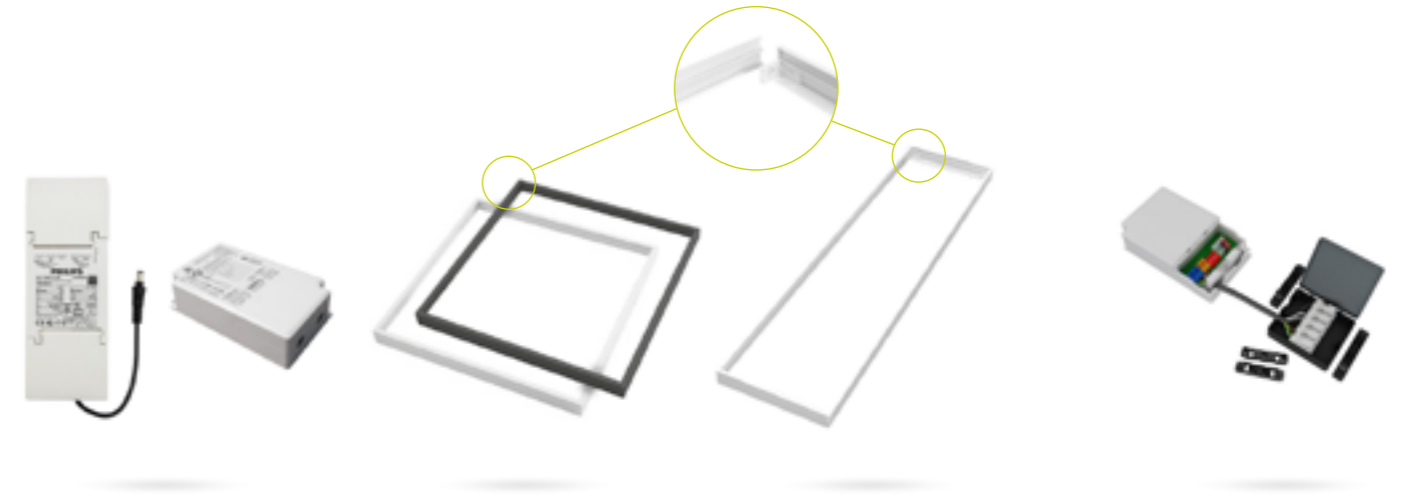

ACCESSOIRES ORION LED PANELEN EN MODULES

De Orion panelen kunnen in onze opbouwkit geplaatst worden, maar let op: de RAL kleuren komen niet overeen (paneel is RAL9005, opbouwkit RAL9017). Wanneer de armaturen in een opbouwkit geplaatst zijn kunnen ze met de pendelset gependeld worden.

Pendel eenvoudig je led paneel met deze pendelkit. De staaldraden zijn flexibel in te stellen met een maximum van 1,5 meter.

ORION®
HIDDEN LED PANEL

ARTIKEL	OMSCHRIJVING	EAN CODE	M.B.E.	BRUTO PRIJS	KOR.GR
IL-X3D40	Driver led dip switch 650 tot 1000mA niet dimbaar	8719214378288	1	25,20	139121
IL-X2D40-1-10	Driver led dip switch 400 tot 1100mA	8719214377281	1	41,25	139121
IL-D53DALI2	Driver led universeel DALI2 max. 1100mA/53W	8719214376437	1	63,15	139110
IL-D48DALI2L	Driver led universeel DALI2 max. 1100mA/48W loopable	8719214379308	1	60,15	139110
IL-DBOX	Aansluitdoos voor DALI2 driver	8719214377946	1	7,50	139110
IL-P595SK4	Opbouw set paneel 600x600mm t.b.v. IL-P595 wit RAL9003	8719214378516	1	30,35	139121
IL-P595SK4B	Opbouw set paneel 600x600mm t.b.v. IL-P595 zwart RAL9017	8719214379865	1	35,00	139121
IL-P595SK4B	Opbouw set paneel 1200x300mm IL-P195 zwart RAL9017	8719214377144	1	88,60	139121
IL-P195SK4	Opbouw set paneel 1200x300mm IL-P195 wit RAL9003	8719214378523	1	36,40	139121
IL-PKITMN60	Pendelkit t.b.v. IL-P595 1500mm 4-delig	8719214378493	1	12,15	139121
IL-PKITMN120	Pendelkit t.b.v. IL-P195 1500mm 6-delig	8719214378509	1	18,25	139121

ORION®
HIDDEN LED PANEL