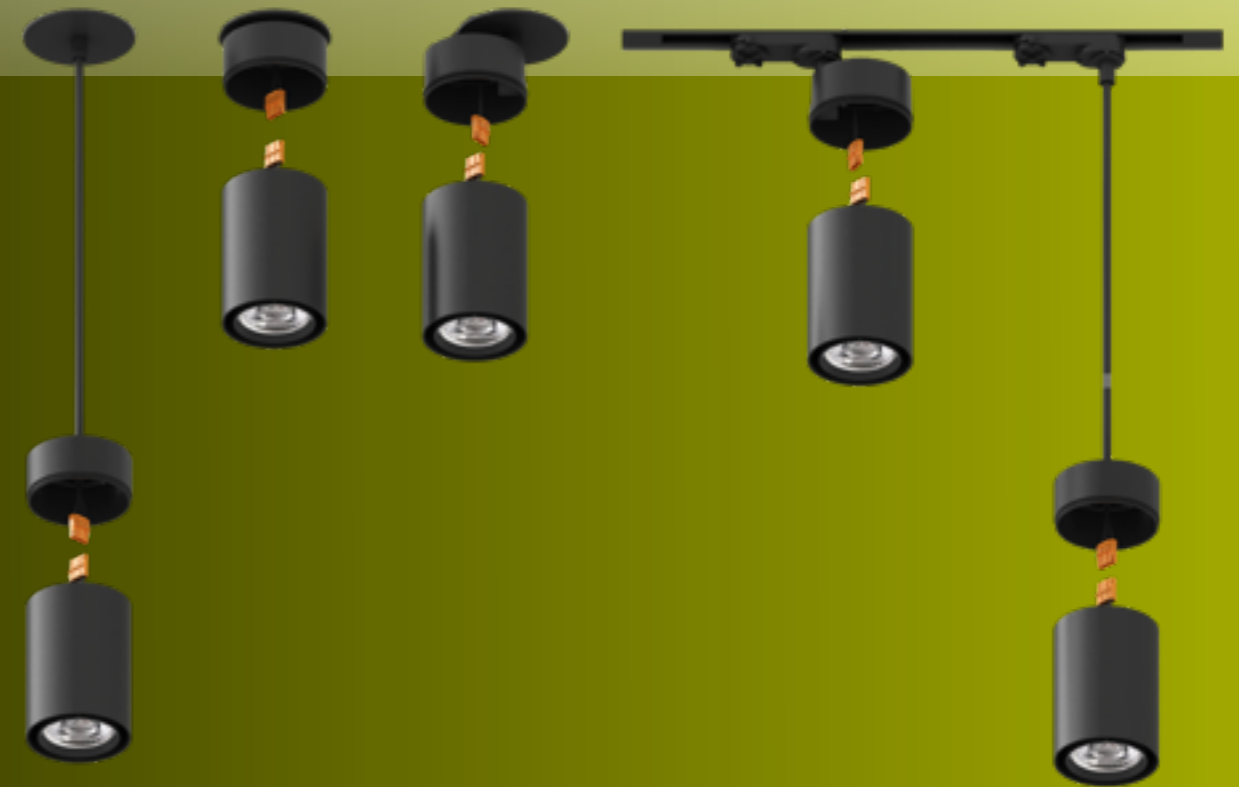

DE MONTAGE

Dankzij het inventieve montagesysteem kan je de spot gebruiken als inbouw downlight en als opbouw plafonniere. Wanneer je kiest voor de inbouw optie, kan je de veren op het frame plaatsen voor diverse inbouwmaten.

De driver is in het armatuur geïntegreerd, dankzij de ruime steekklemmen aan de achterzijde is de montage van het aansluitsnoer een fluitje van een cent.

TOEPASSING

Dankzij de diverse montage mogelijkheden is deze spot zeer breed toepasbaar. Super handig voor plaatsen waar je een vervanger zoekt voor een 'vreemde' gatmaat, maar ook op plaatsen waar je weinig ruimte hebt! Denk aan trappenhuizen, toiletten, gangen, ... en dankzij de IP44 classificatie ook in de badkamer (zone 2).

next
SERIES

DE INTERLIGHT CHAMELEON SERIE

De basis van de Chameleon serie bestaat uit 2 led modules waarbij gekozen kan worden uit 2 lichtkleuren. De veelzijdigheid dankt de Chameleon aan de diverse opzetstukken en adapters, welke eenvoudig op de led module aan te sluiten zijn middels een schroefbeweging. Hierdoor is de Chameleon voor een breed toepassingsgebied geschikt. Zo is er de mogelijkheid om de led module in te zetten als inbouw-, opbouw- en trackspot. Daarnaast kunnen de inbouw- en trackvarianten gependeld worden. Met een CRI van >90 heeft de Chameleon serie een uitstekende kleurweergave, daarnaast zijn de producten dimbaar.

Toepassingsgebieden: retail, kantoren en horecagelegenheden. *De Chameleon serie, ons meest veelzijdige armatuur.*

De Sense trackspot is een slimme en digitaal aangestuurde spot. De trackspot met Artificial Intelligence herkent zelf zijn lichtobject en kiest daarbij zelf zijn beste instellingen.