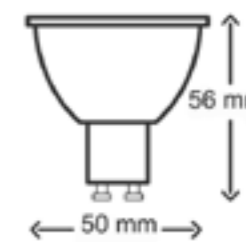

MR16 GU10 5W 2.800K CAMITA

Deze perfect fit lichtbron met kleine Camita lens is voorzien van een Cree led- ca. 70% lumenbehoud, levensduur afhankelijk van de toepassing. Siligel zorgt voor een evenredige verdeling van de temperatuur op alle componenten, geen temperatuurpunt-belasting en milieuvriendelijk. Geïntegreerde IC-voeding met beveiliging tegen kortsluiting. Getest volgens EMC EN55015, EN61547, EN610000 en LVD EN60598.

2800K WARM	36 GRADEN	5 WATT	385 LUMEN
CD 720	CRI 82	PF >0.7	35.000 UUR
	VAC 230		

MR16 5W 2.800K CAMITA DIMBAAR

Deze perfect fit lichtbron met kleine Camita lens is dimbaar in combinatie met alle gangbare dimmers, zoals Jung tronicdimmer type 243EX. Voorzien van een Cree led- ca. 70% lumenbehoud, levensduur afhankelijk van de toepassing. Siligel zorgt voor een evenredige verdeling van de temperatuur op alle componenten, geen temperatuurpunt-belasting en milieuvriendelijk. Geïntegreerde IC-voeding met beveiliging tegen kortsluiting. Getest volgens EMC EN55015, EN61547, EN610000 en LVD EN60598.

2800K WARM	36 GRADEN	5 WATT	360 LUMEN
CD 875	CRI 82	PF >0.7	40.000 UUR
	VAC 230		

ARTIKEL	OMSCHRIJVING	EAN CODE	M.B.E.	BRUTO PRIJS	KOR.GR
IL-C5G36	Camita led MR16 GU10 5W 36° 2.800K	8717438667447	1	17,75	139110

ARTIKEL	OMSCHRIJVING	EAN CODE	M.B.E.	BRUTO PRIJS	KOR.GR
IL-C5GD36	Camita led MR16 GU10 5W 36° 2.800K dimbaar	8717438667454	1	21,70	139110